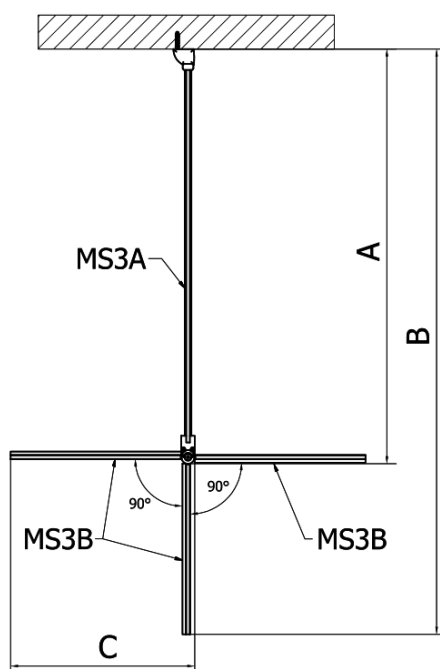

# Produktový list

Objednací kód: **MS3A-70**

**MODULAR SHOWER stěna k instalaci na zeď, pro  
připojení otočného panelu, 700 mm**

MS3A-L,R	MS3B-L,R	A	B	C
MS3A-70	MS3B-30	675-695	975-995	330
MS3A-80	MS3B-30	775-795	1075-1095	330
MS3A-90	MS3B-30	875-895	1175-1195	330
MS3A-100	MS3B-30	975-995	1275-1295	330
MS3A-120	MS3B-30	1175-1195	1475-1495	330
MS3A-70	MS3B-40	675-695	1075-1095	430
MS3A-80	MS3B-40	775-795	1175-1195	430
MS3A-90	MS3B-40	875-895	1275-1295	430
MS3A-100	MS3B-40	975-995	1375-1395	430
MS3A-120	MS3B-40	1175-1195	1575-1595	430
MS3A-70	MS3B-50	675-695	1175-1195	530
MS3A-80	MS3B-50	775-795	1275-1295	530
MS3A-90	MS3B-50	875-895	1375-1395	530
MS3A-100	MS3B-50	975-995	1475-1495	530
MS3A-120	MS3B-50	1175-1195	1675-1695	530
MS3A-70	MS3B-60	675-695	1275-1295	630
MS3A-80	MS3B-60	775-795	1375-1395	630
MS3A-90	MS3B-60	875-895	1475-1495	630
MS3A-100	MS3B-60	975-995	1575-1595	630
MS3A-120	MS3B-60	1175-1195	1775-1795	630